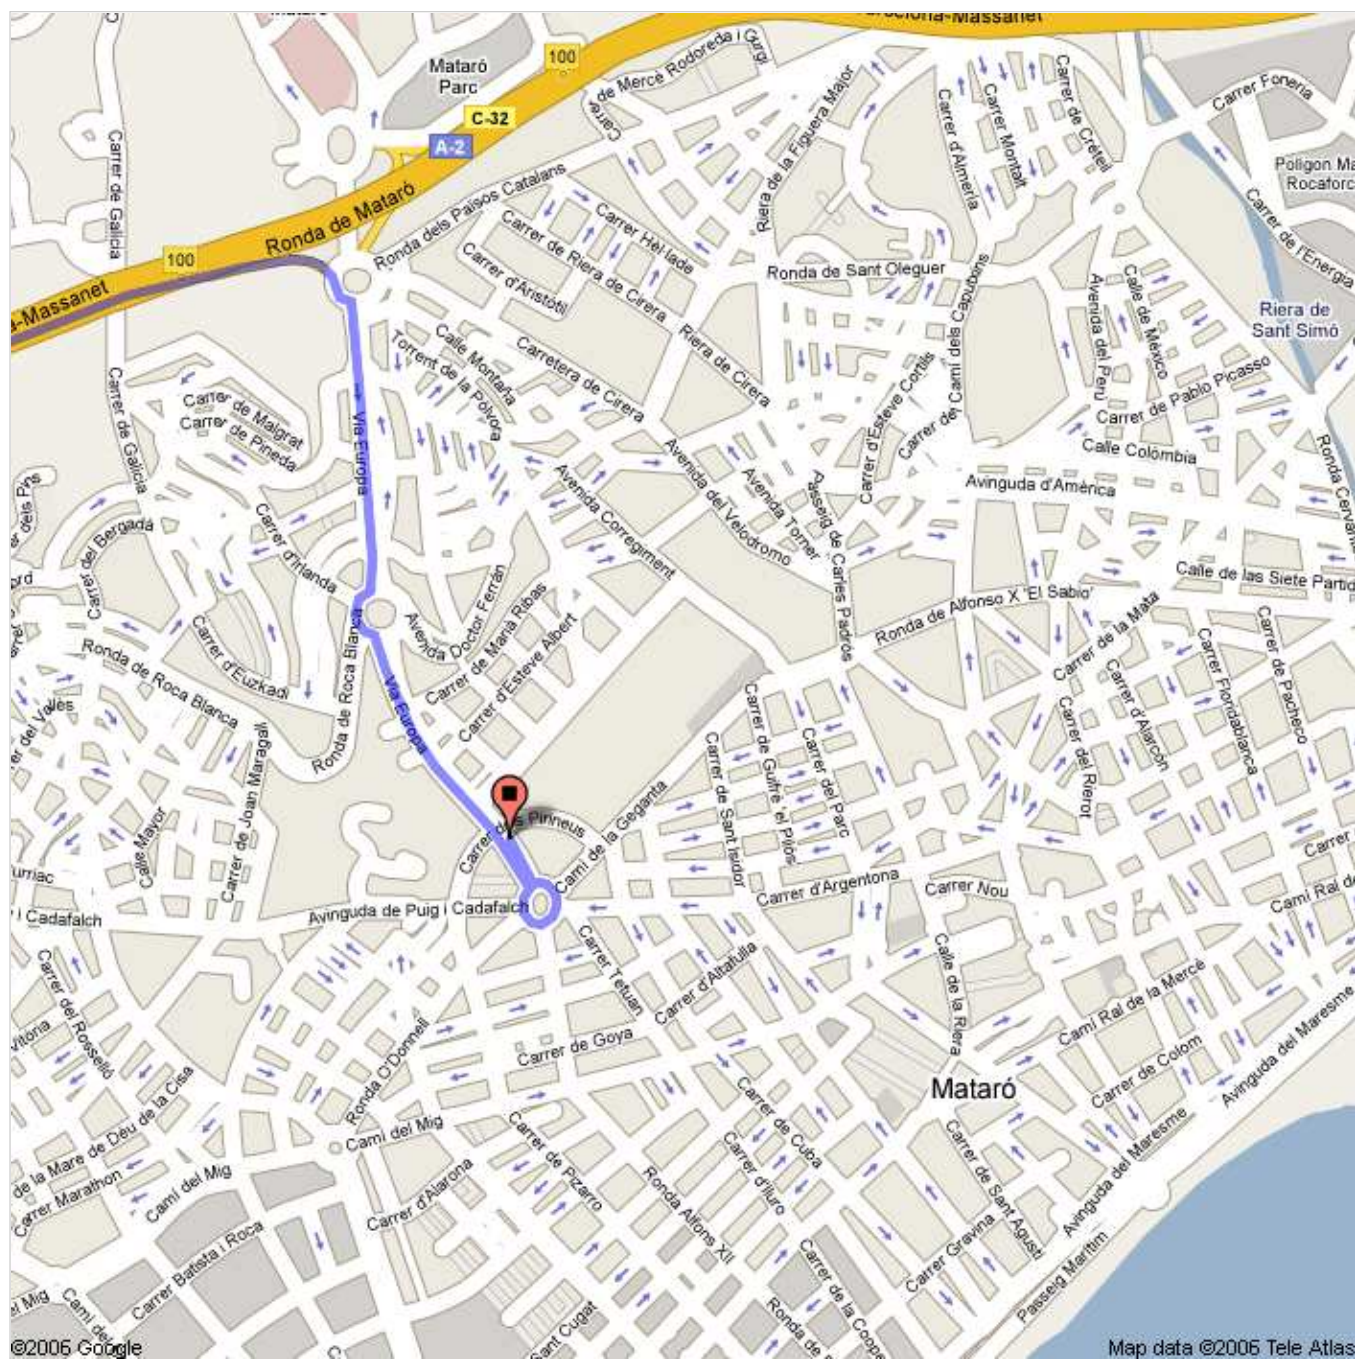

Inicio **Las Glorias**
Avinguda Diagonal, 08018,
Barcelona

Fin **Via Europa, 26**
08304, Mataró

Distancia **30.9 km (aproximadamente 27 minutos)**

**Las Glorias****Avinguda Diagonal, 08018, Barcelona**

Con vehículo: 30.9 km (aproximadamente 27 minutos)

- | | |
|---|------------------------------|
| 1. Dirígete en dirección oeste de Avinguda Diagonal . | 0.3 km
1 minuto |
| ➔ 2. Gira a la derecha en Plaça de les Glòries Catalanes . | 0.2 km |
| ← 3. Sigue por la izquierda para incorporarte a la rampa. | 0.2 km |
| ← 4. Sigue por la izquierda . | 11.6 km
9 minutos |
| 5. Incorpórate a la rampa de la C-31 . | 0.2 km |
| 6. Incorpórate a la rampa en dirección a Mataró/Girona . | 0.8 km
1 minuto |
| 7. Incorpórate en dirección C-32 . | 15.6 km
12 minutos |
| 8. Toma la salida en dirección Mataró Oest . | 0.5 km
1 minuto |
| 9. En Plaça França , toma la 1.ª salida por Via Europa . | 0.7 km
1 minuto |
| 10. En Plaça d'Itàlia , toma la 3.ª salida por Via Europa . | 0.8 km
2 minutos |
| 11. En Plaça de Granollers , toma la 5.ª salida por Via Europa . | 94 m |

**Via Europa, 26
08304, Mataró**

Estas indicaciones se ofrecen sólo a modo de planificación. Es posible que las obras, el tráfico u otros factores hagan variar el estado de las carreteras respecto a los resultados del mapa.

Datos de mapa ©2006 TeleAtlas

Visión general**Origen****Destino**

Datos de mapa ©2006 TeleAtlas